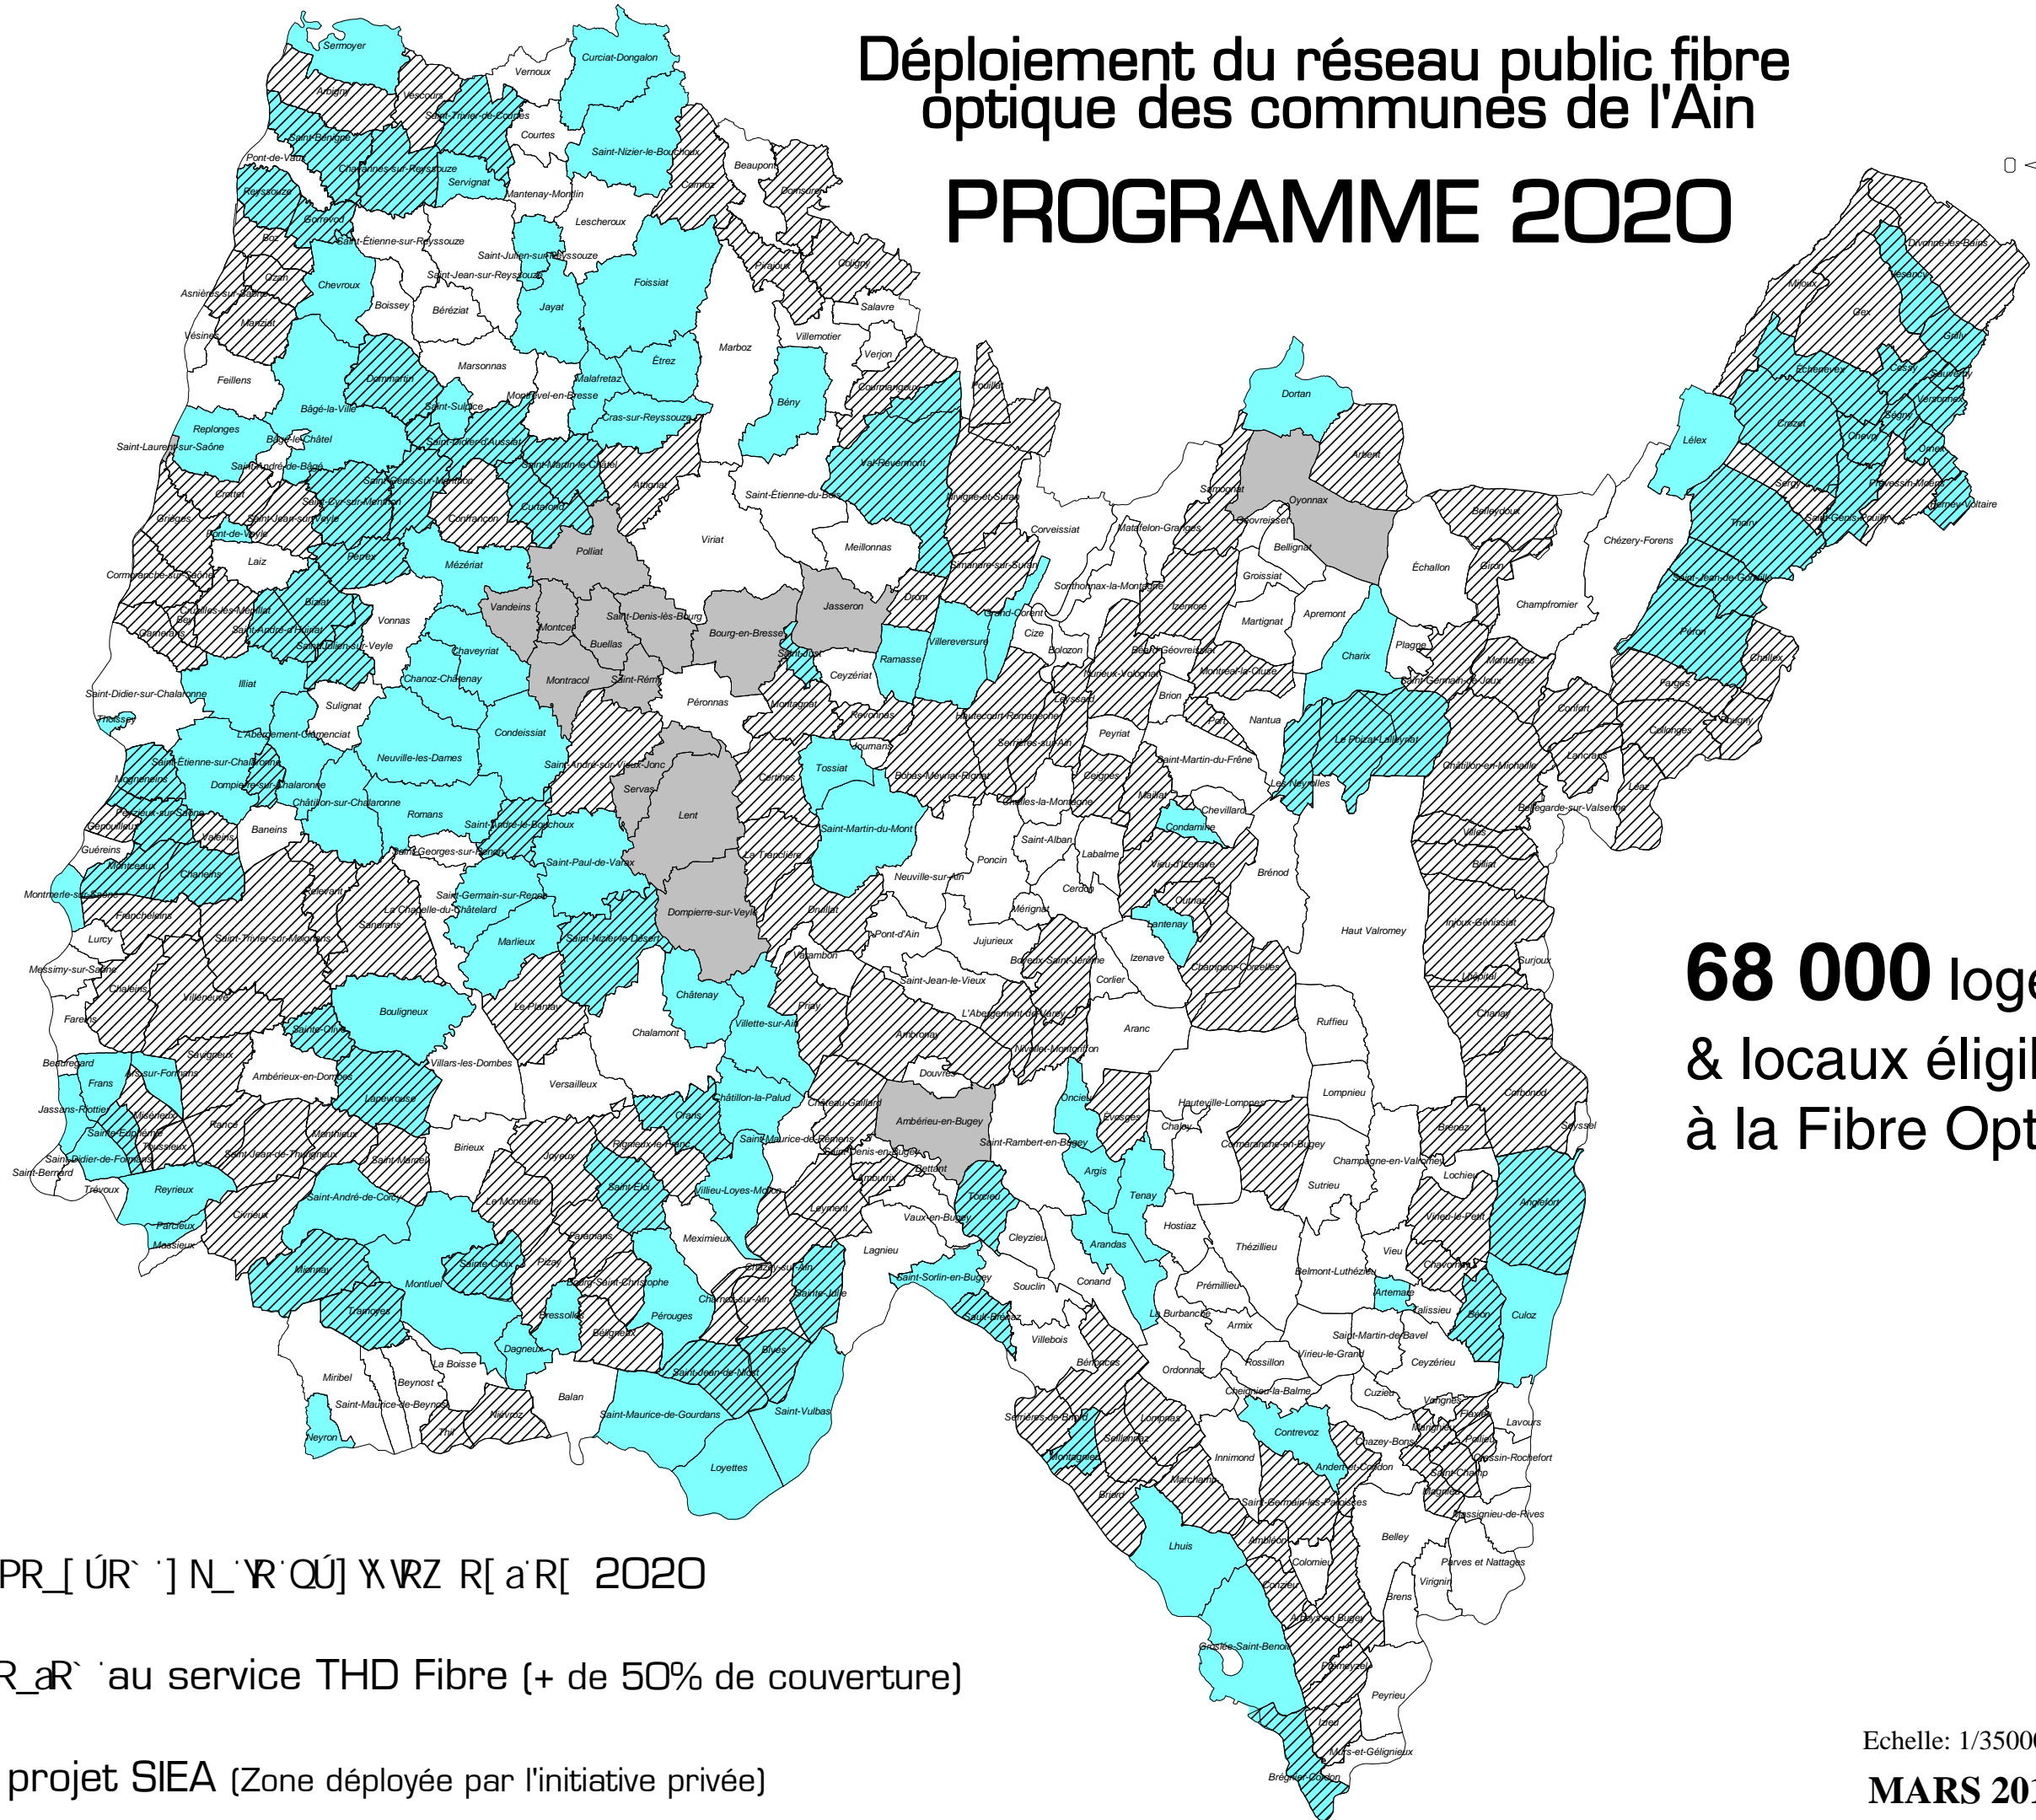

Déploiement du réseau public fibre optique des communes de l'Ain

PROGRAMME 2020

68 000 logements
& locaux éligibles
à la Fibre Optique

LEGENDE

1 \ Z Z b [R ` P \ [P R _ [U R `] N _ R ` O U] Y V R Z R [a R [2020

1 \ Z Z b [R ` \ b c R _ a R ` ' a u service THD Fibre (+ de 50% de couverture)

Commune hors projet SIEA (Zone déployée par l'initiative privée)

Echelle: 1/350000

MARS 2019