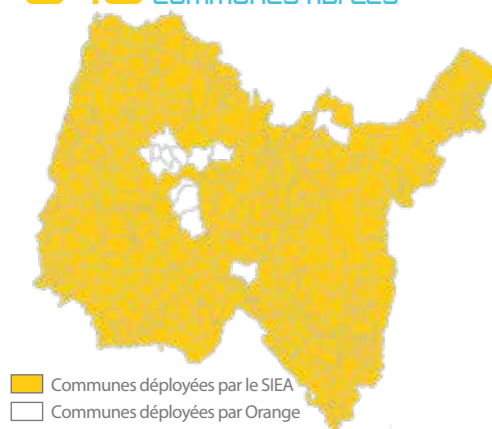

## Objectifs Li@in d'ici 2021

378 communes fibrées

287 000

logements et bâtiments professionnels raccordés à la Fibre

8 500 km

de fibre déployés

- Equité zones urbaines/zones rurales
- Réseau public pour tous : Particuliers, Professionnels (privé, public)
- Accès généralisé au Très Haut Débit Fibre
- Aménagement numérique du territoire départemental

■ Communes déployées par le SIEA  
□ Communes déployées par Orange

Le projet Li@in concerne l'ensemble du département de l'Ain hormis 12 communes de Bourg-en-Bresse agglomération, Oyonnax, St Laurent sur Saône et Ambérieu en Bugey qui seront déployées par des opérateurs privés.