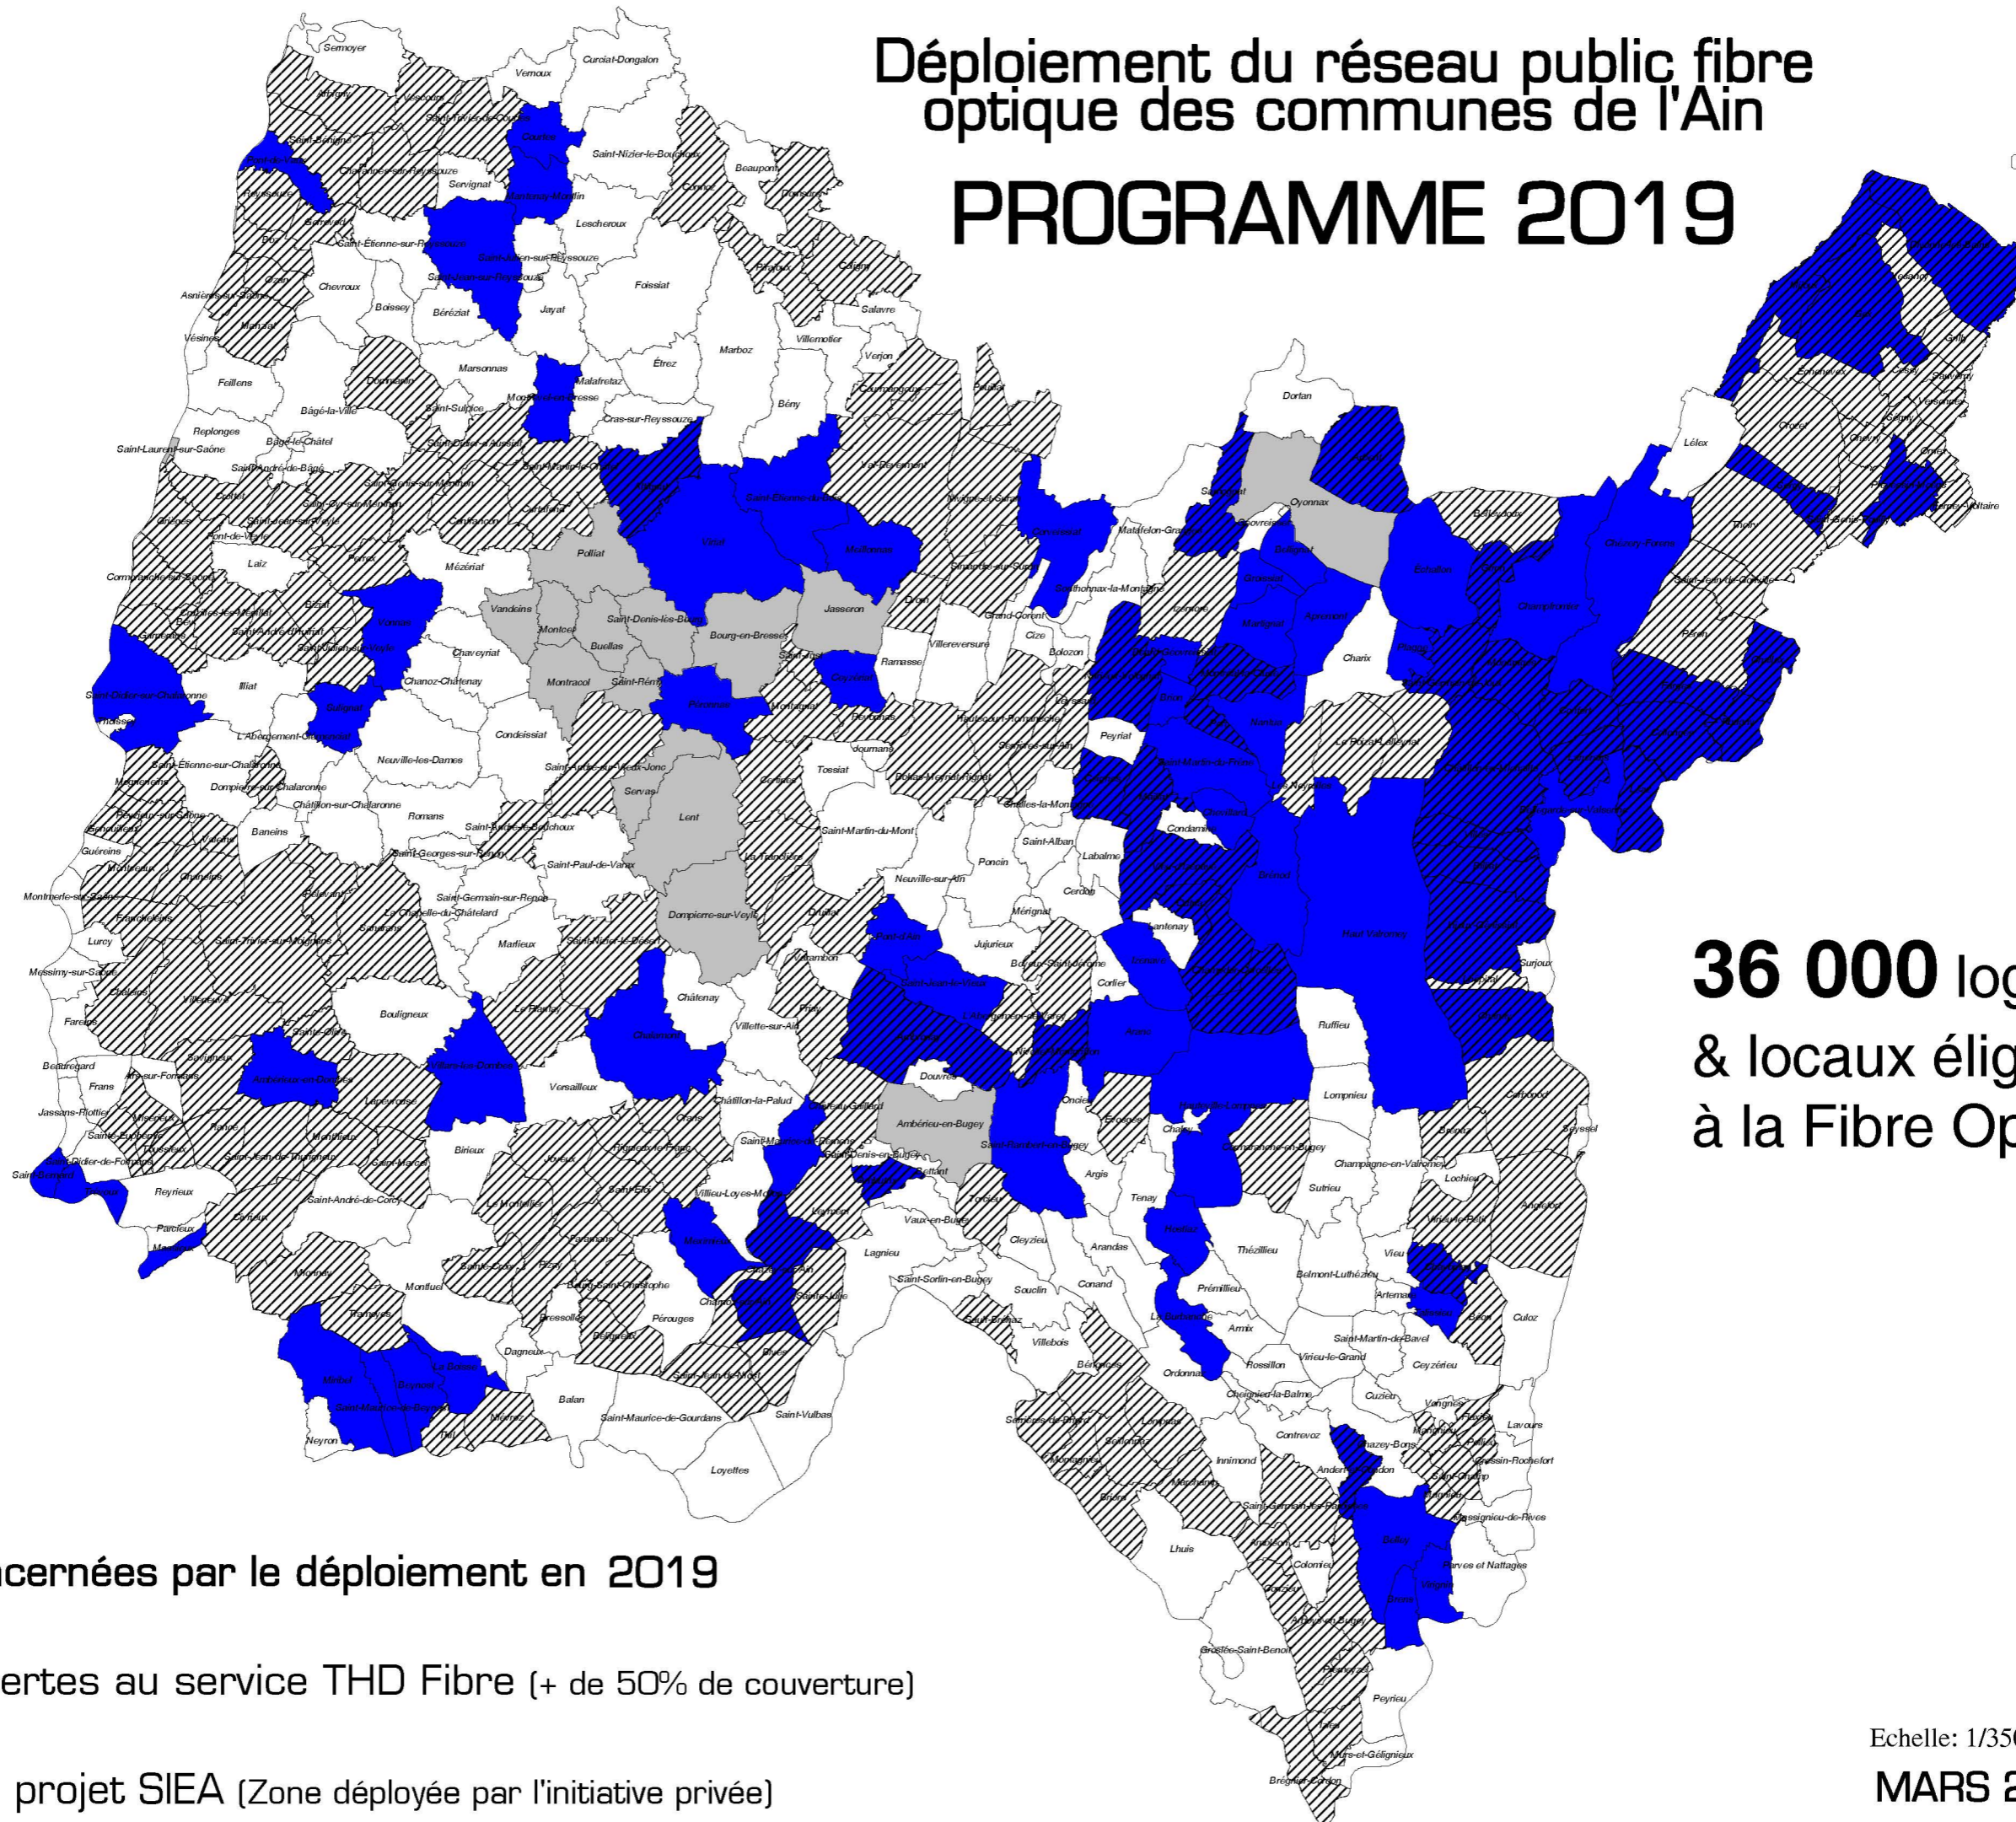

Déploiement du réseau public fibre optique des communes de l'Ain

PROGRAMME 2019

36 000 logements
& locaux éligibles
à la Fibre Optique

LEGENDE

- Communes concernées par le déploiement en 2019
- Communes ouvertes au service THD Fibre (+ de 50% de couverture)
- Commune hors projet SIEA (Zone déployée par l'initiative privée)

Echelle: 1/350000
MARS 2019