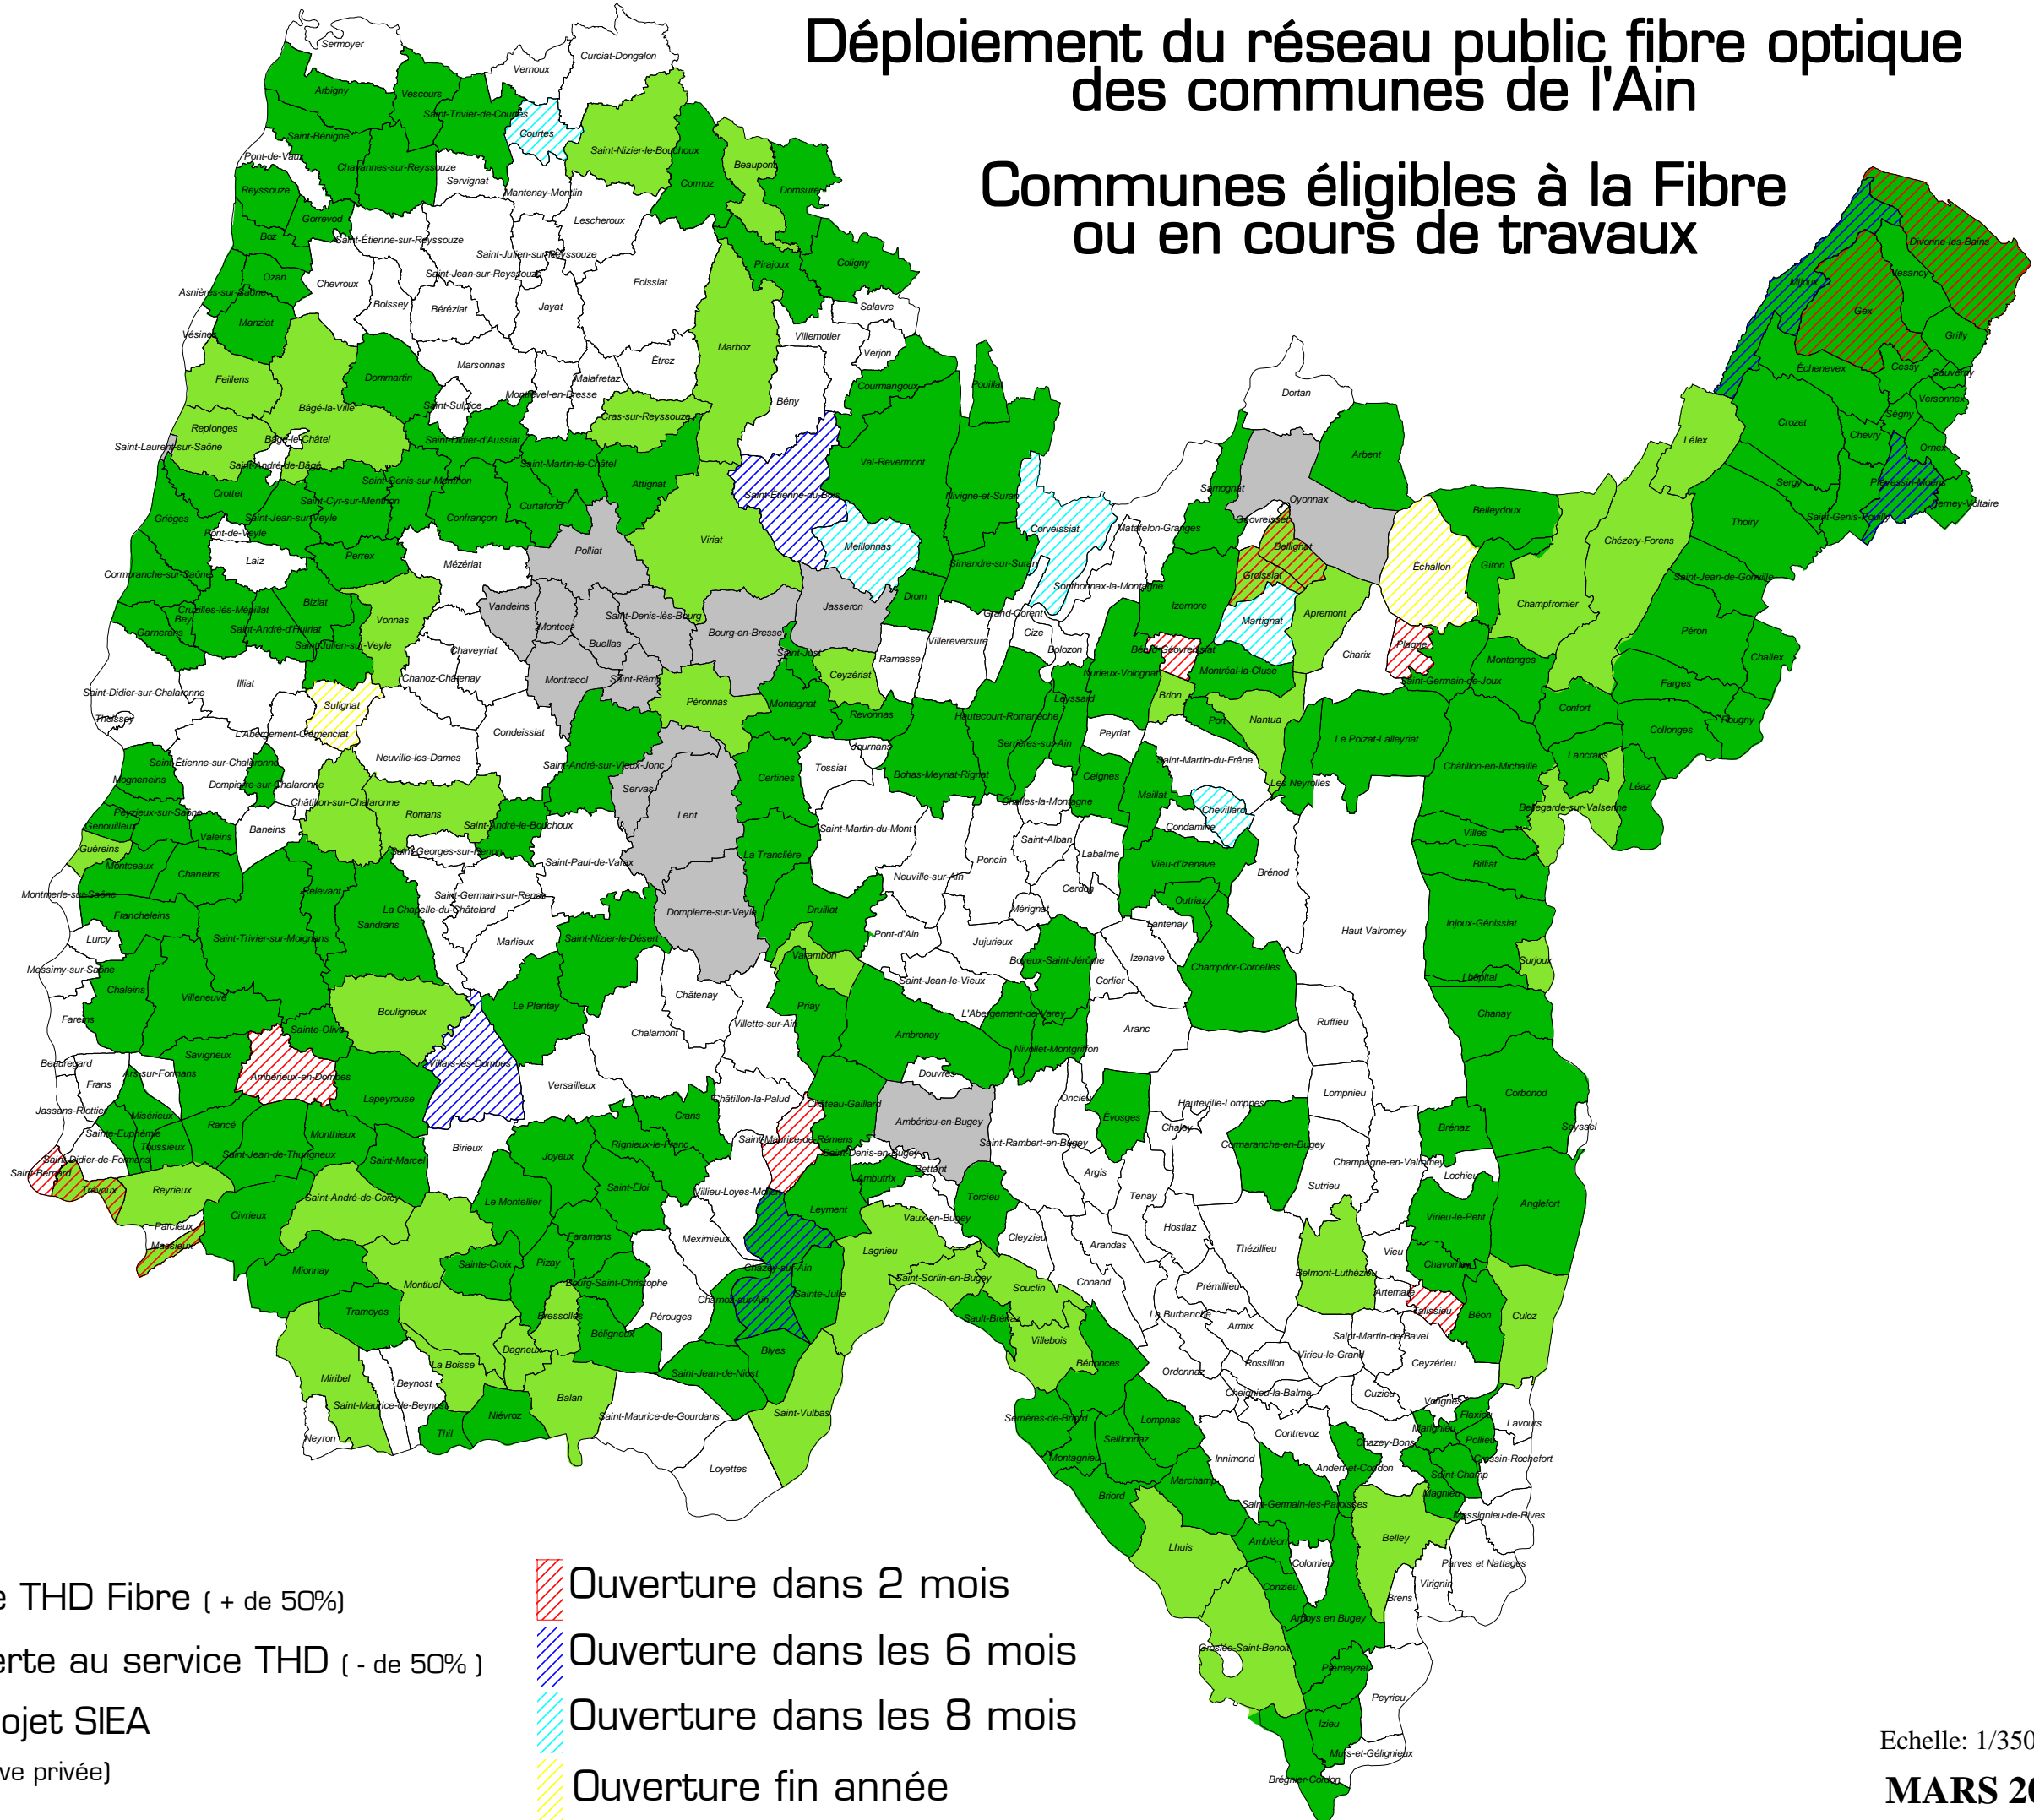

Déploiement du réseau public fibre optique des communes de l'Ain

Communes éligibles à la Fibre ou en cours de travaux

LEGENDE

- Dark Green:** Ouverte au service THD Fibre (+ de 50%)
- Light Green:** Partiellement ouverte au service THD (- de 50%)
- Grey:** Commune hors projet SIEA
(Zone déployée par l'initiative privée)

- Red diagonal stripes:** Ouverture dans 2 mois
- Blue diagonal stripes:** Ouverture dans les 6 mois
- Cyan diagonal stripes:** Ouverture dans les 8 mois
- Yellow diagonal stripes:** Ouverture fin année

Echelle: 1/350000

MARS 2019