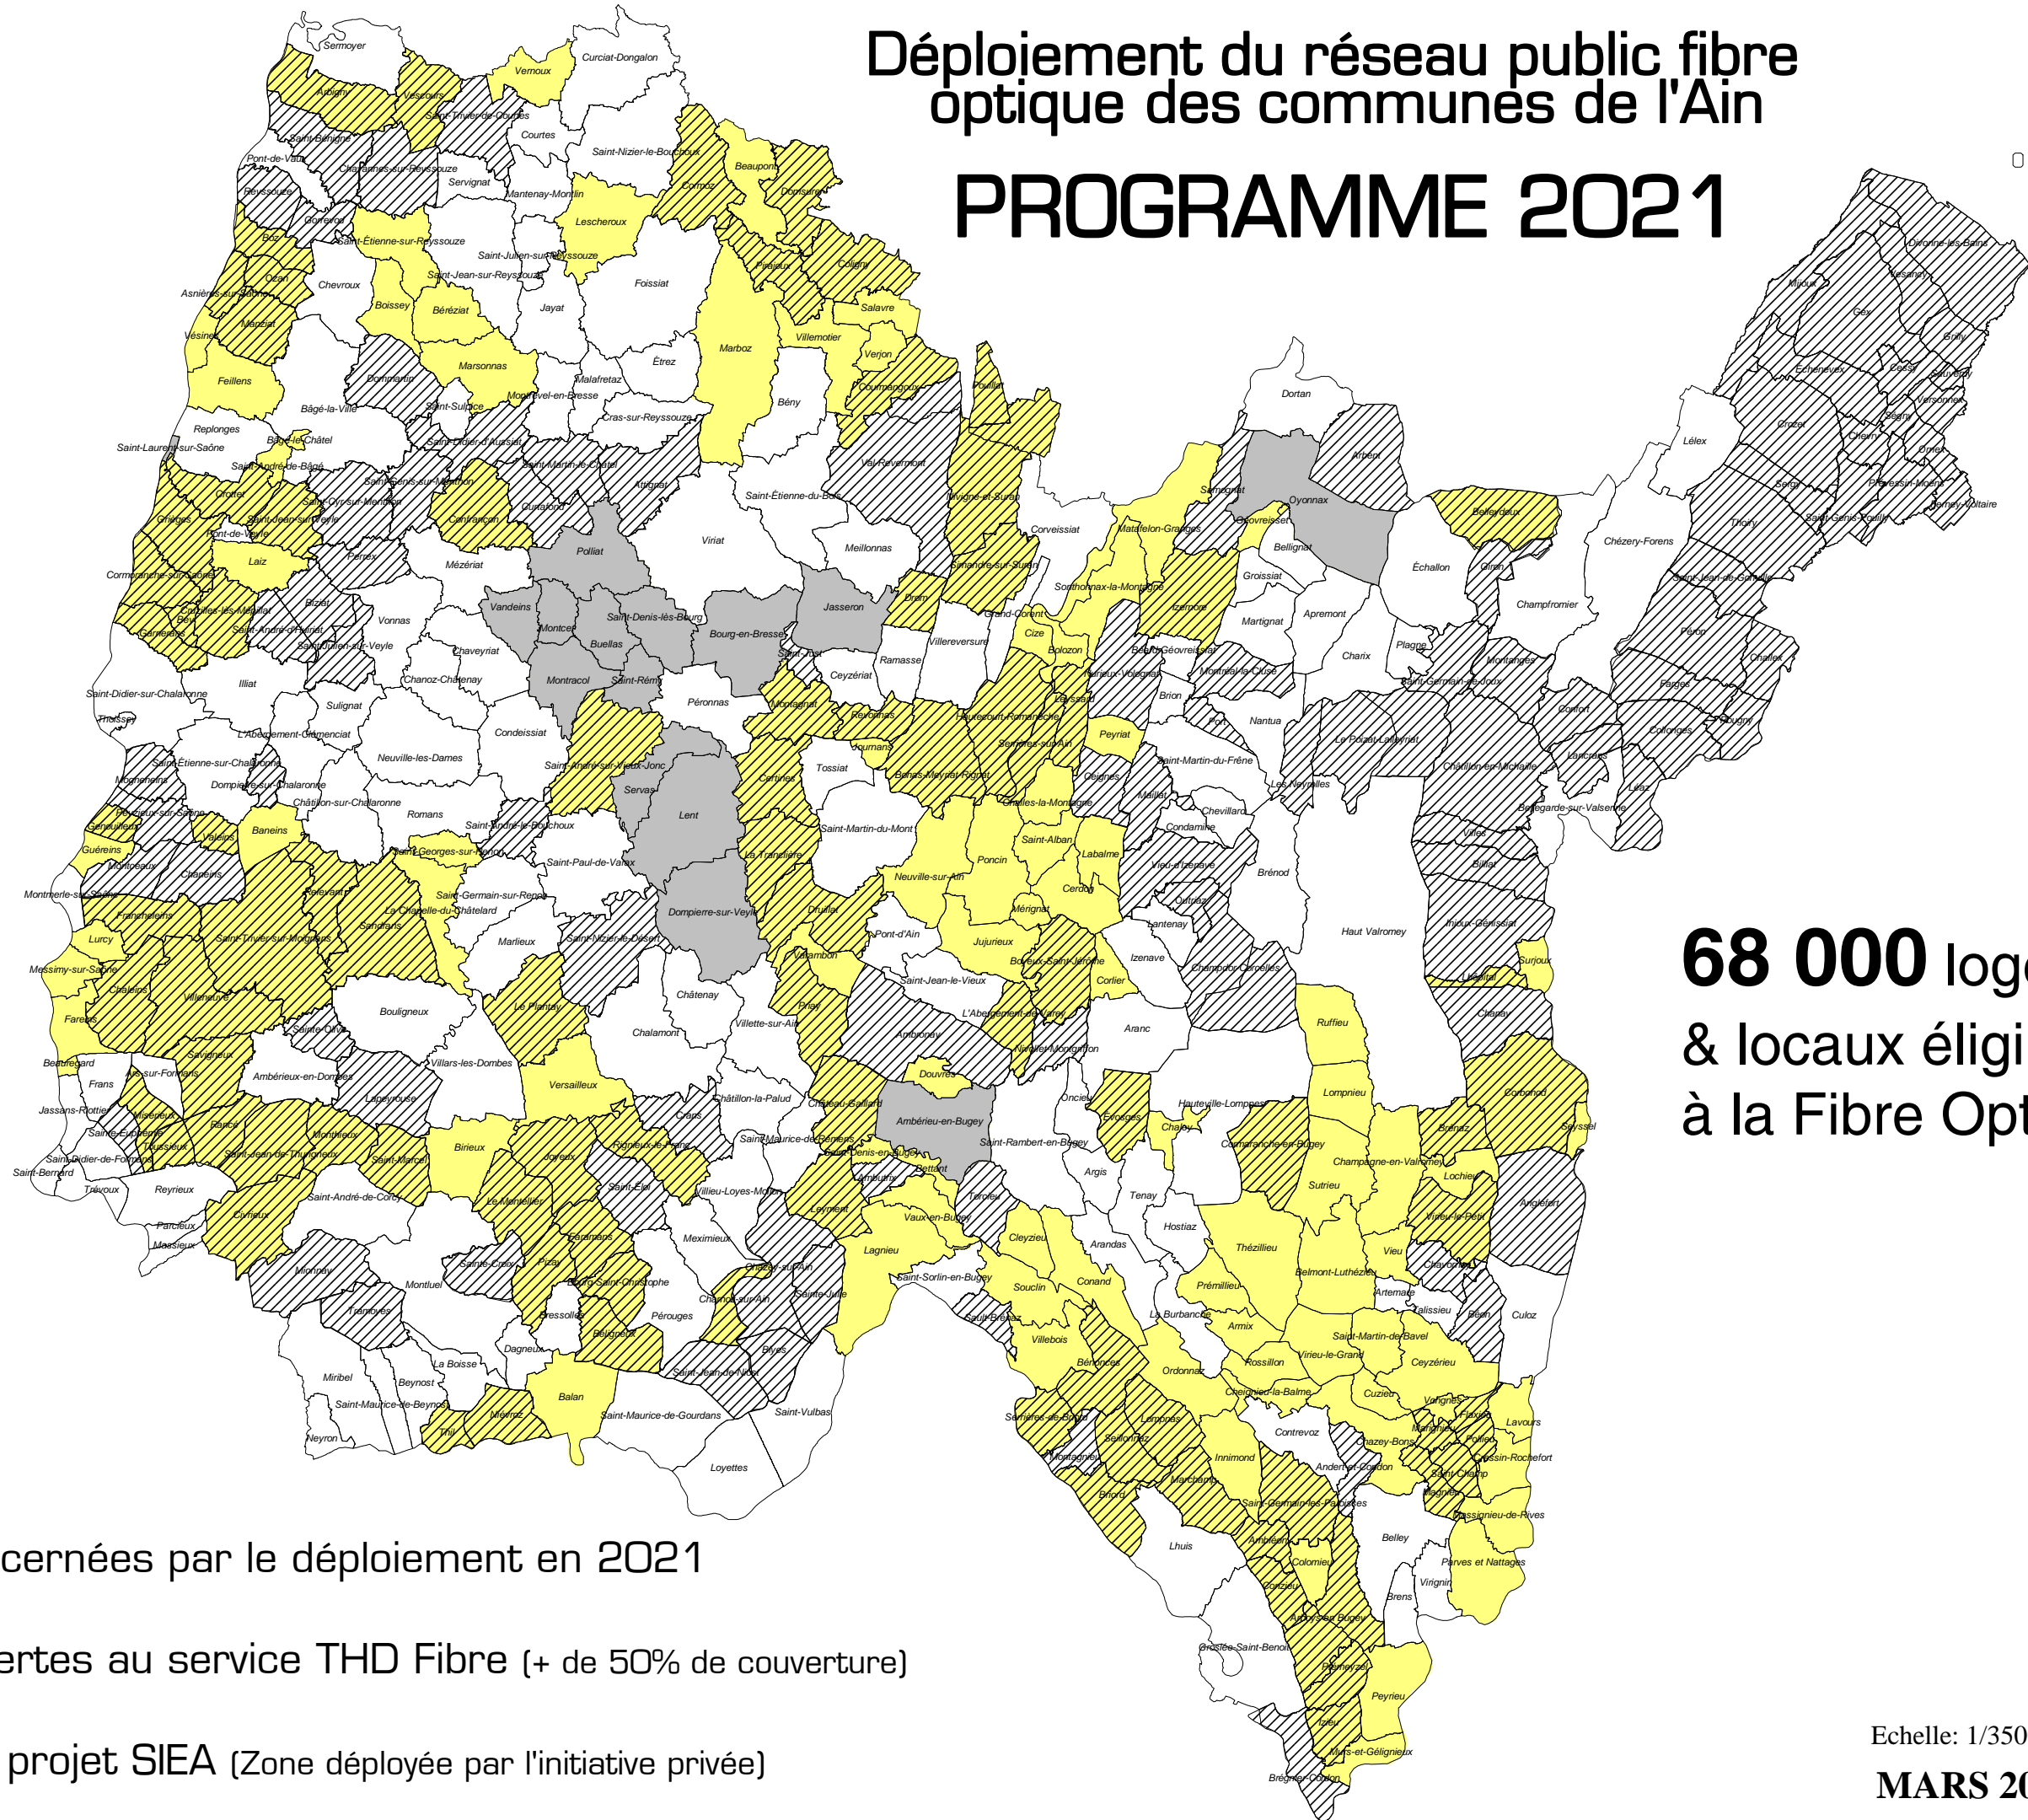

# Déploiement du réseau public fibre optique des communes de l'Ain

## PROGRAMME 2021

**68 000** logements  
& locaux éligibles  
à la Fibre Optique

### LEGENDE

- Communes concernées par le déploiement en 2021
- Communes ouvertes au service THD Fibre (+ de 50% de couverture)
- Commune hors projet SIEA (Zone déployée par l'initiative privée)

Echelle: 1/350000

**MARS 2019**