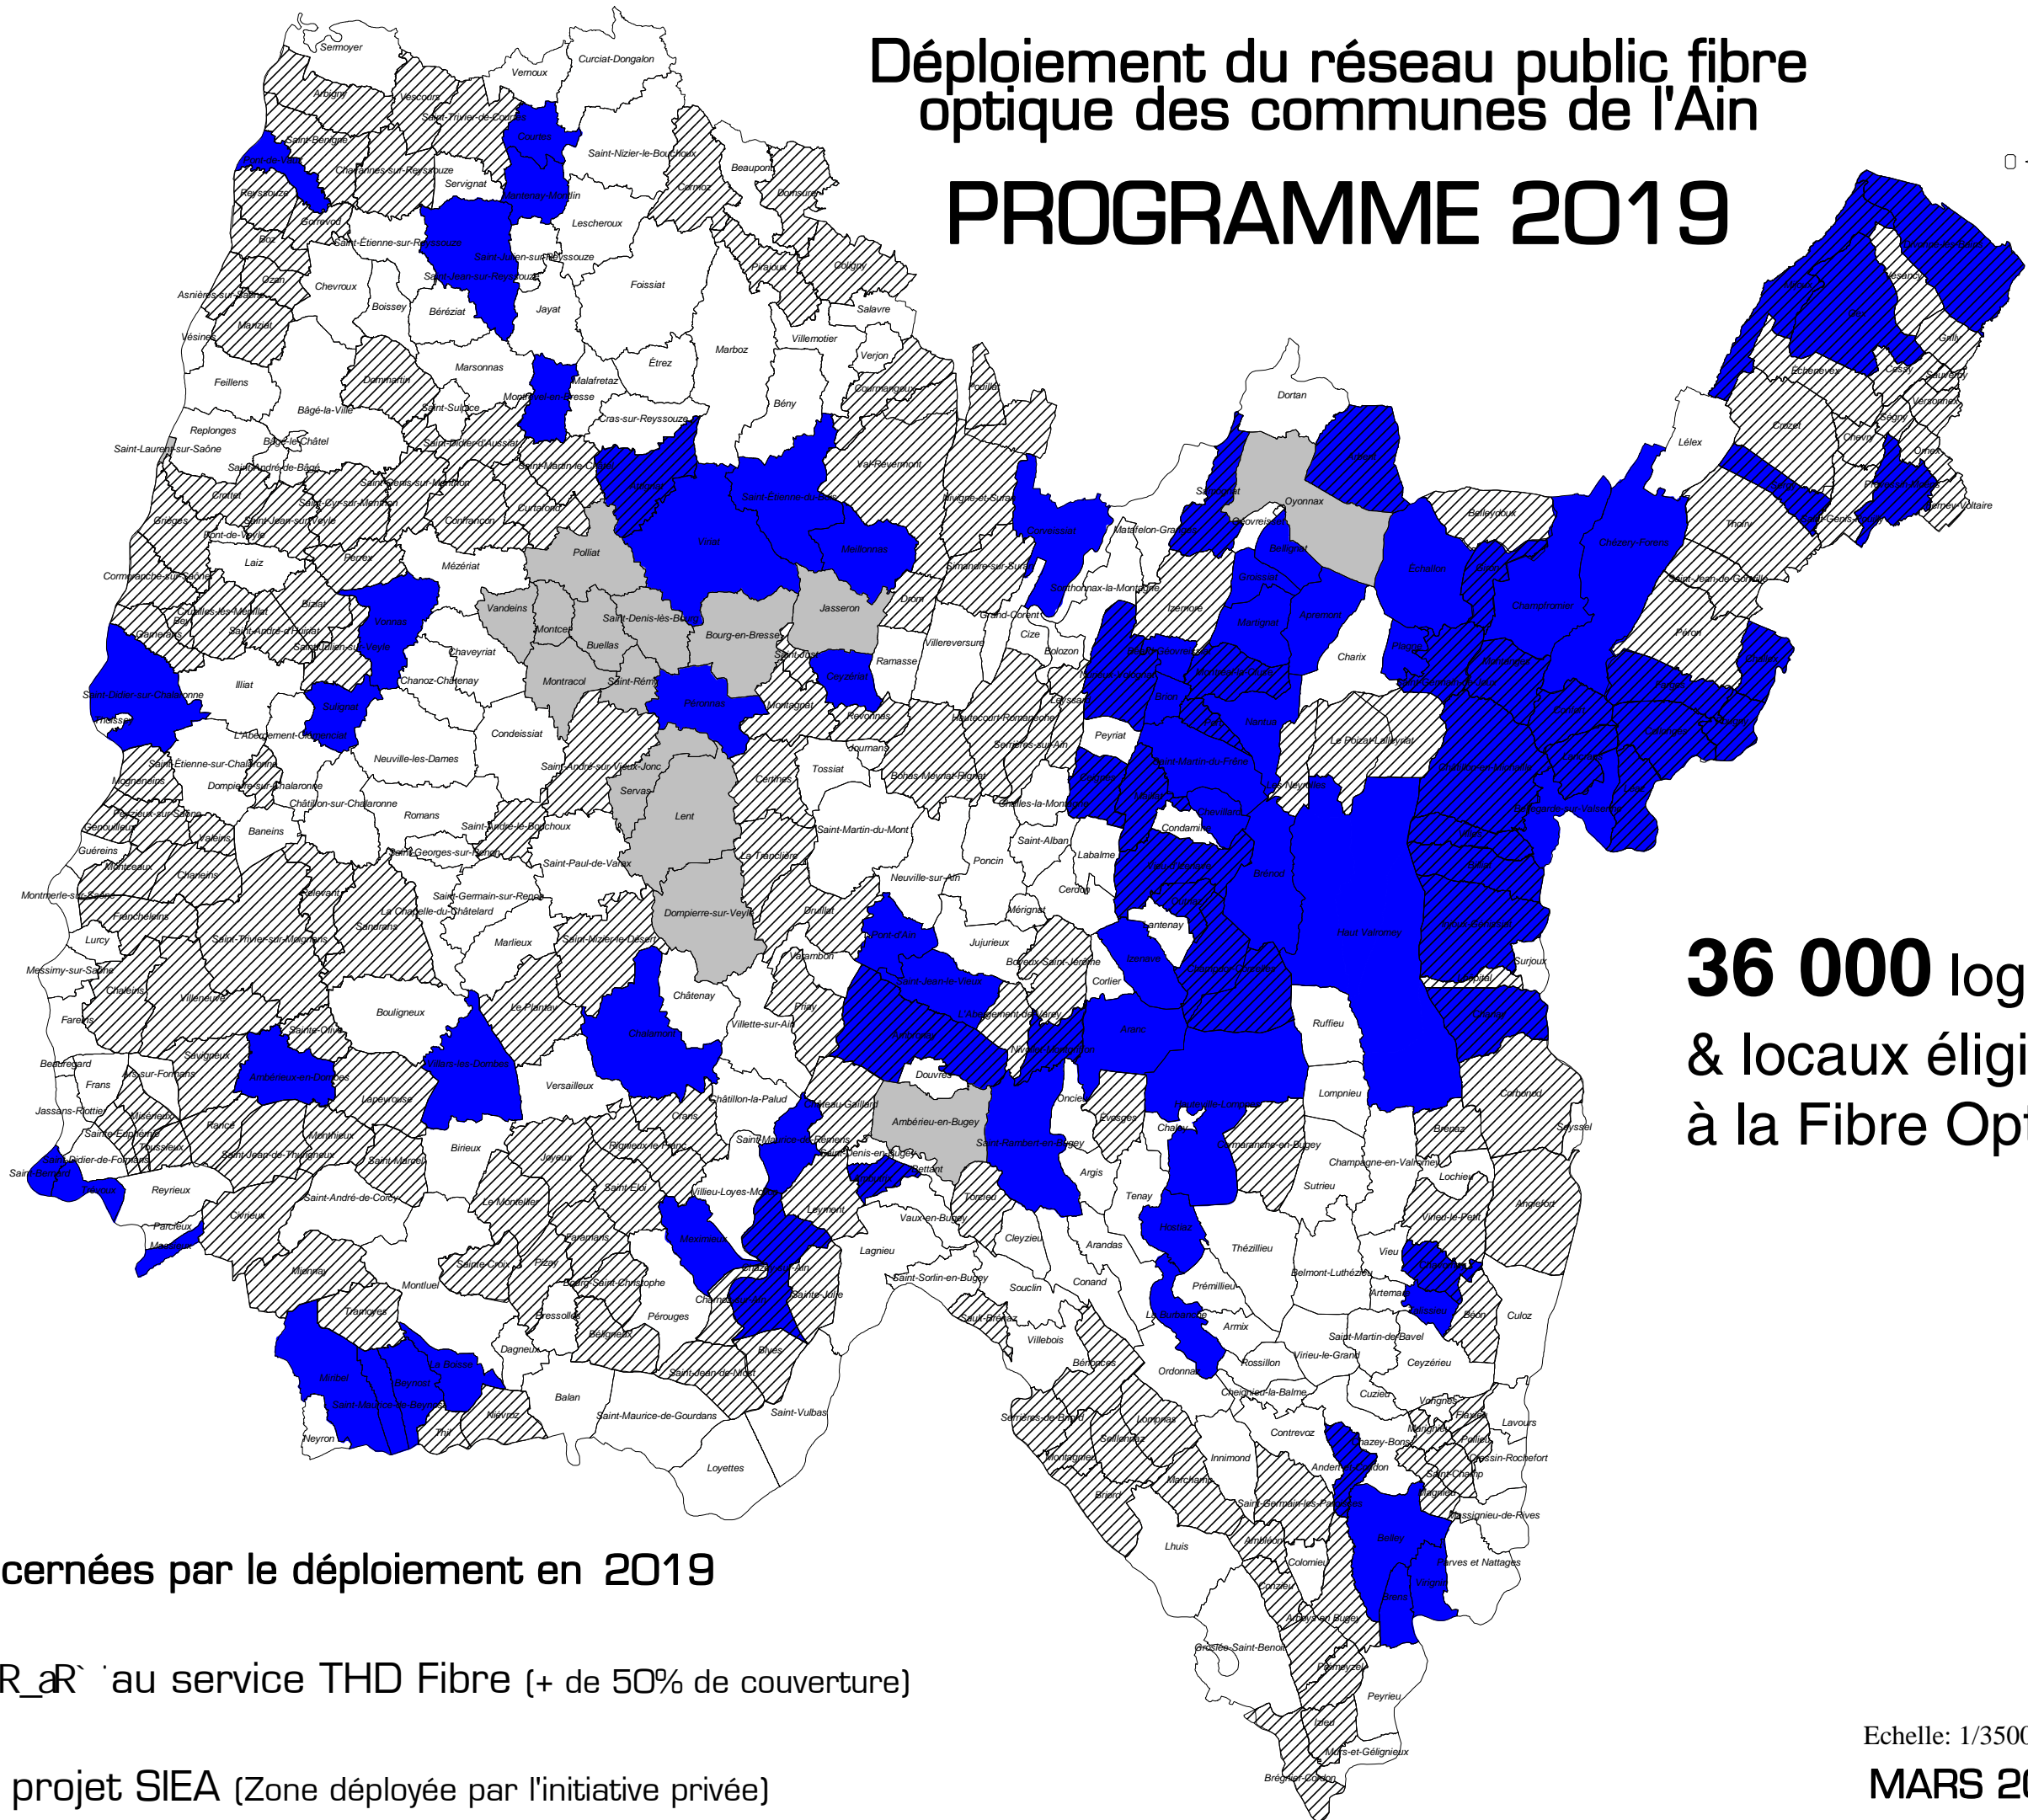

Déploiement du réseau public fibre optique des communes de l'Ain

PROGRAMME 2019

36 000 logements
& locaux éligibles
à la Fibre Optique

LEGENDE

- Communes concernées par le déploiement en 2019
- Communes au service THD Fibre (+ de 50% de couverture)
- Commune hors projet SIEA (Zone déployée par l'initiative privée)

Echelle: 1/350000
MARS 2019