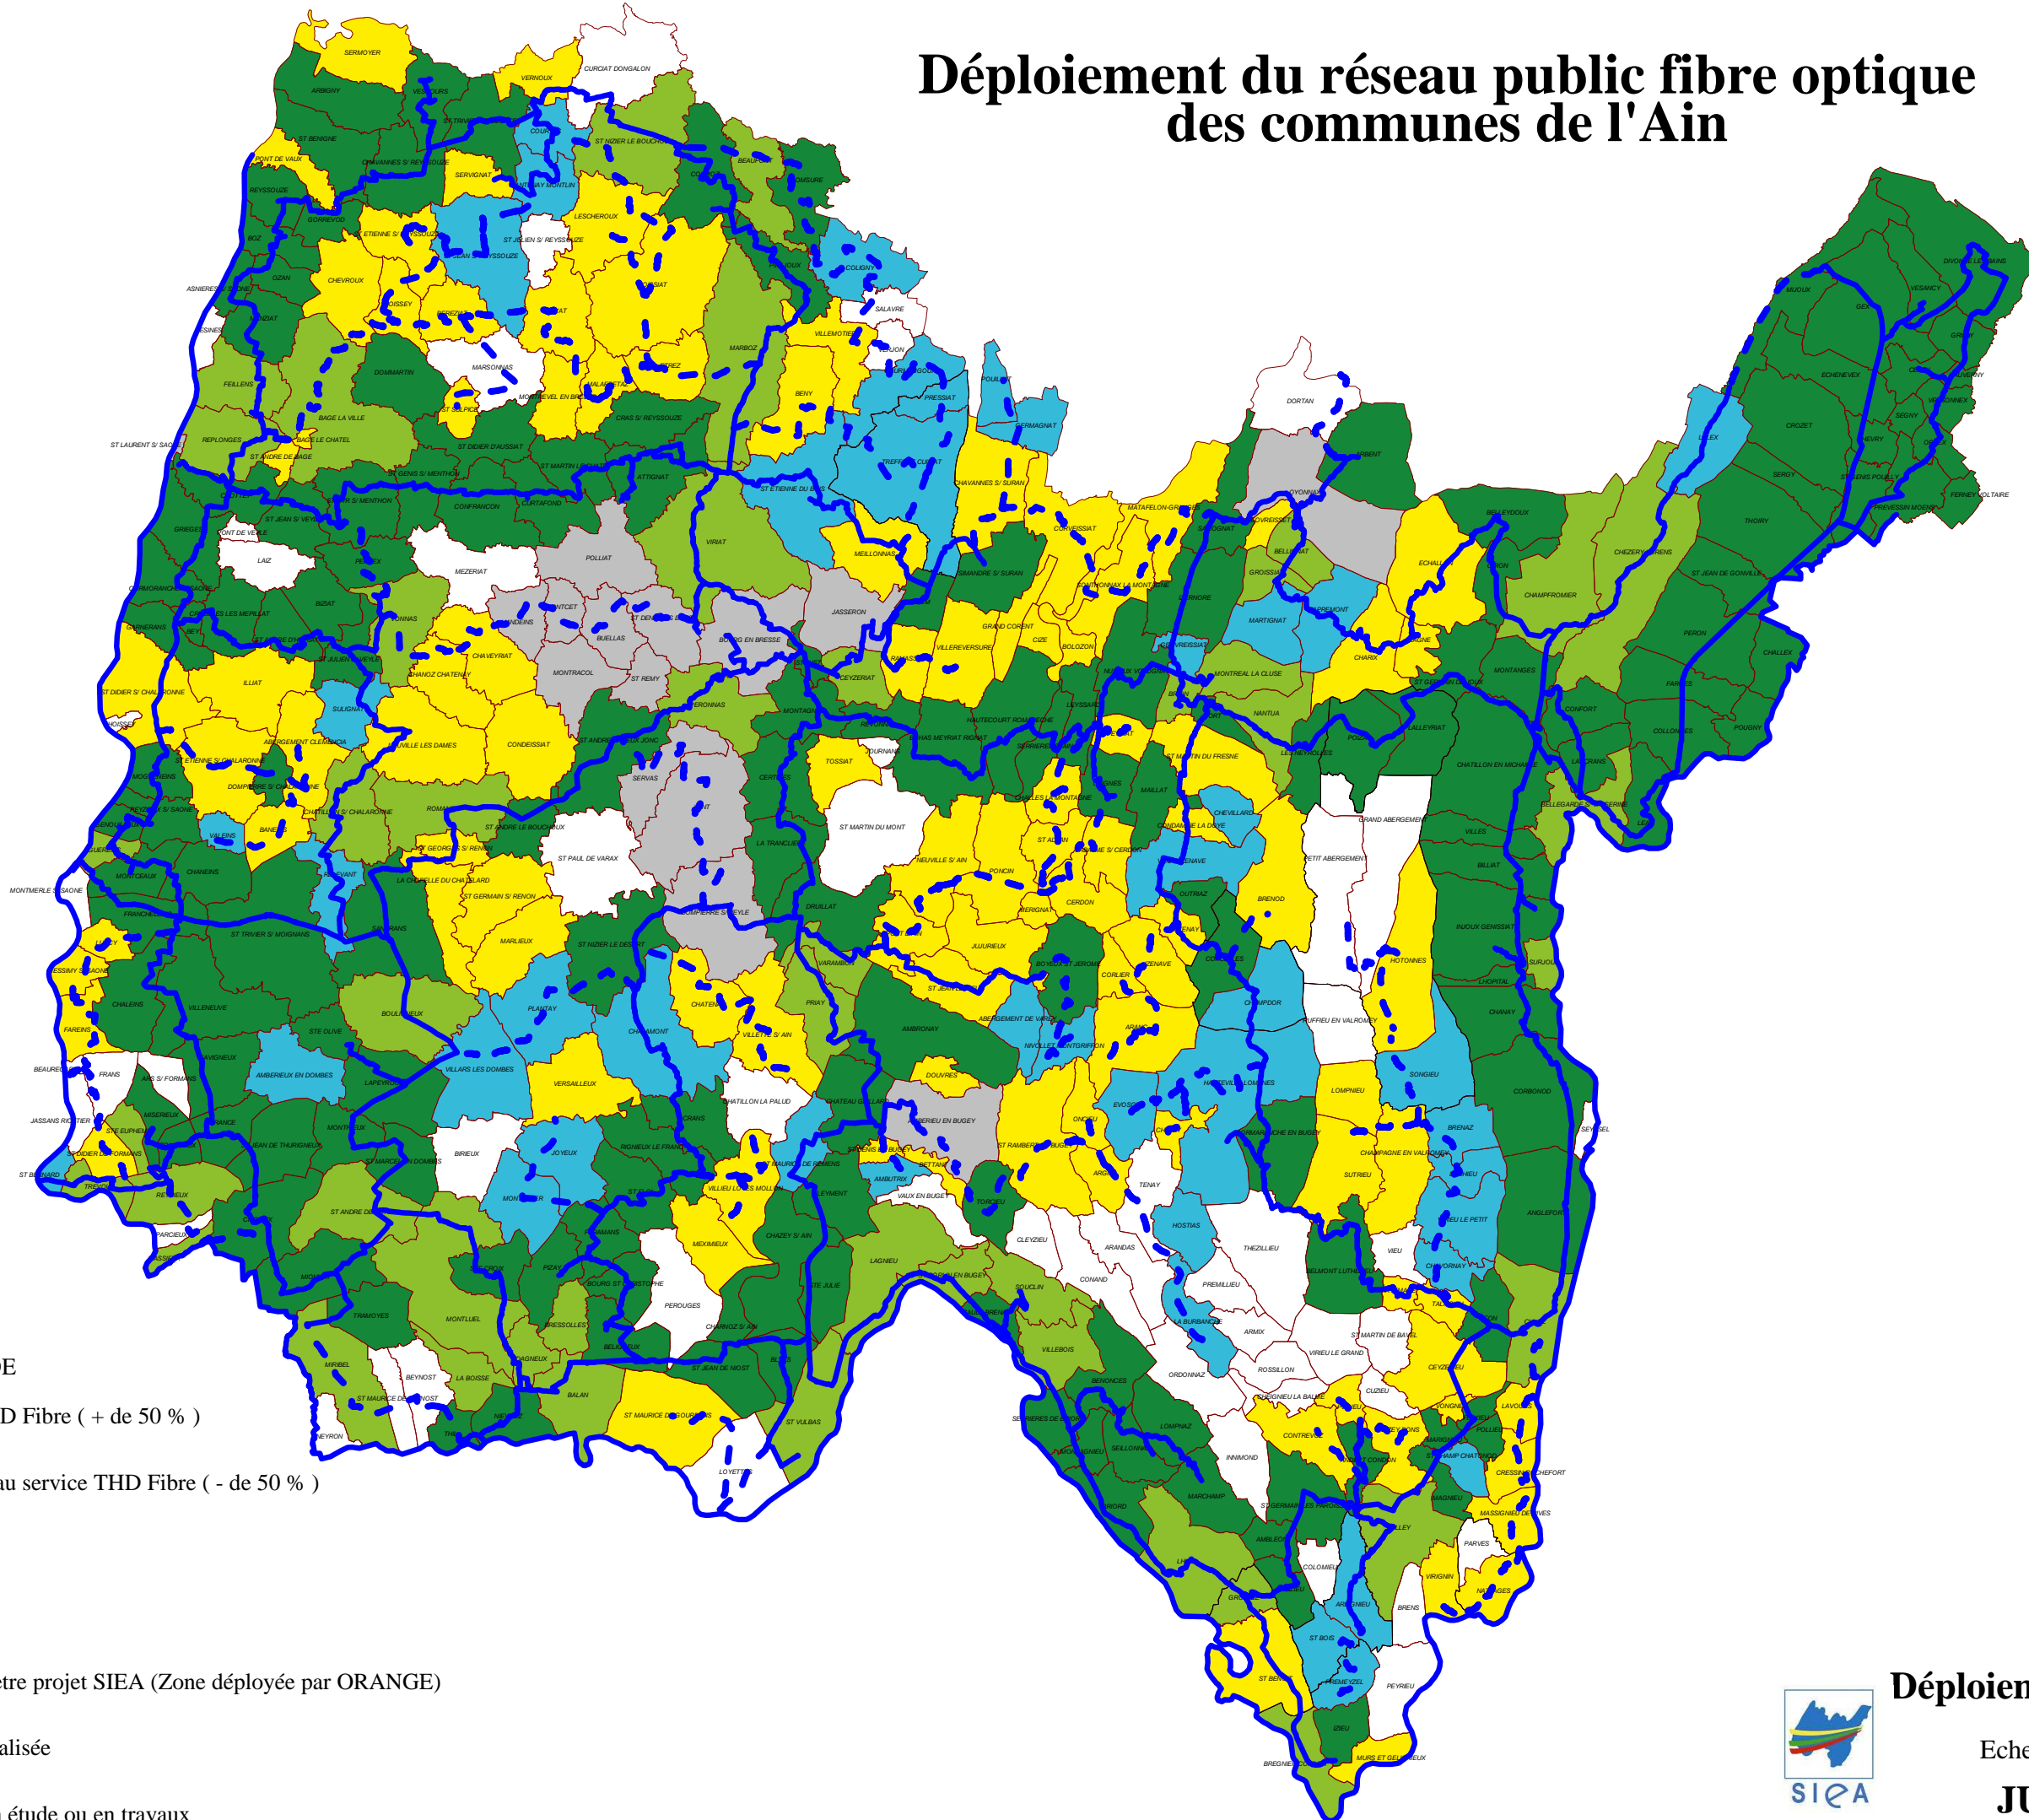

Déploiement du réseau public fibre optique des communes de l'Ain

LEGENDE

-  Ouverte au service THD Fibre (+ de 50 %)
-  Partiellement ouverte au service THD Fibre (- de 50 %)
-  Travaux
-  En étude
-  Commune hors périmètre projet SIEA (Zone déployée par ORANGE)
-  Artère fibre optique réalisée
-  Artère fibre optique en étude ou en travaux

Déploiement Réseau Li@in

Echelle: 1/350000

JUIN 2018