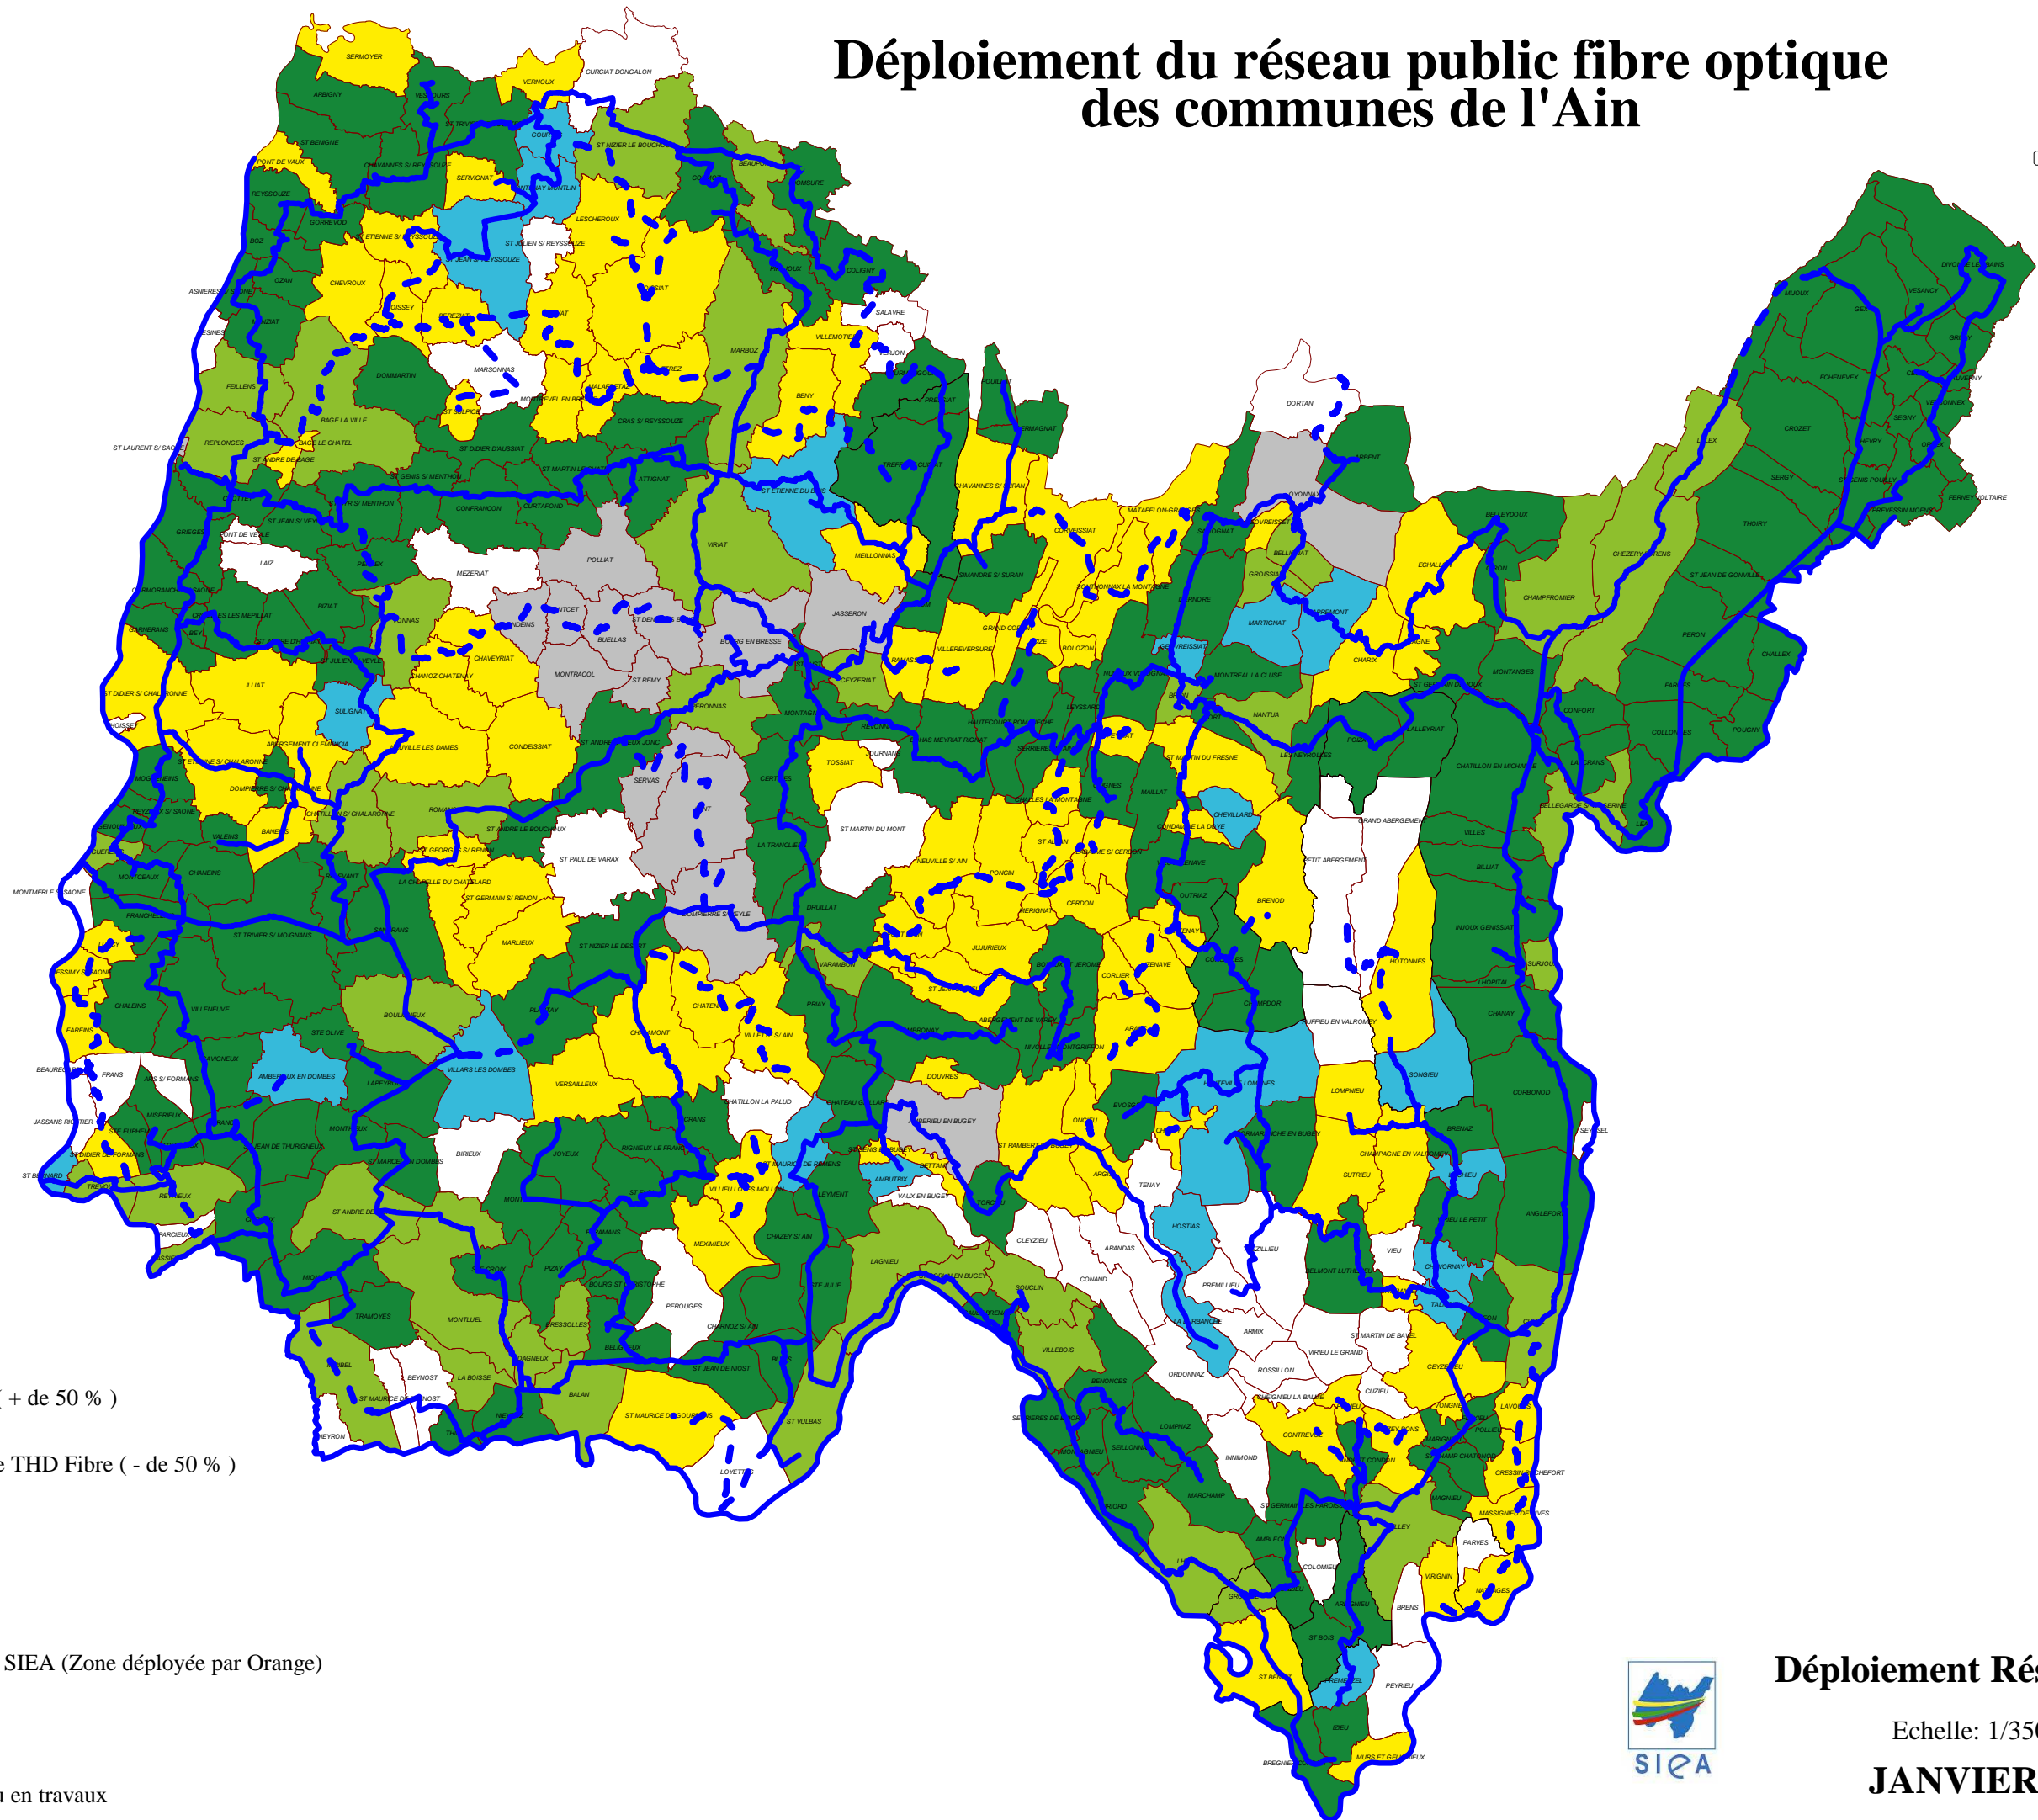

Déploiement du réseau public fibre optique des communes de l'Ain

LEGENDE

- Ouverte au service THD Fibre (+ de 50 %)
- Partiellement ouverte au service THD Fibre (- de 50 %)
- Travaux
- En étude
- Commune hors périmètre projet SIEA (Zone déployée par Orange)

Artère fibre optique réalisée

Artère fibre optique en étude ou en travaux

Déploiement Réseau Li@in

Echelle: 1/350000

JANVIER 2019