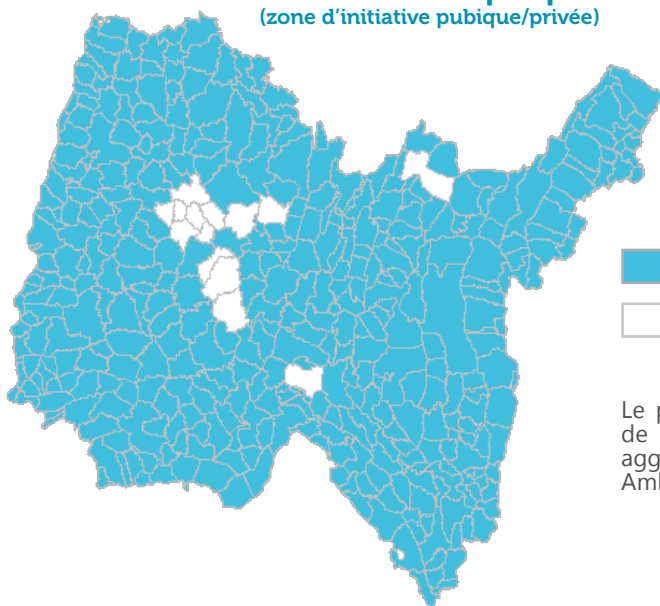

- 2019 : 36 000 prises*
- 2020 et 2021 : 68 000 prises par an

**Une prise correspondant à une habitation ou un bâtiment.*

L'objectif final est de rendre éligible à la Fibre Optique 287 000 logements et bâtiments professionnels sur le territoire départemental.

Chaque jour de nouveaux particuliers et professionnels sont éligibles à la Fibre !
Réalisez le test sur reso-liain.fr et découvrez immédiatement si vous êtes d'ores et déjà sur une zone couverte par le Réseau Li@in ou en cours de travaux.

Li@in en chiffres à ce jour (Novembre 2018)

- 218** communes desservies partiellement ou totalement
- 3 850 km** de fibre déployés
- 100 000** logements et bâtiments professionnels éligibles
- 145** Zones d'Activités ouvertes au THD
- 36 00** Abonnés en service FTTH
- 32** Opérateurs partenaires dont 2 nationaux

Objectifs du Réseau Li@in d'ici 2021

- 393** communes fibrées
- 287 000** logements et bâtiments professionnels raccordés
- 8 500 km** de fibre déployés

Répartition du déploiement de la Fibre Optique (zone d'initiative publique/privée)